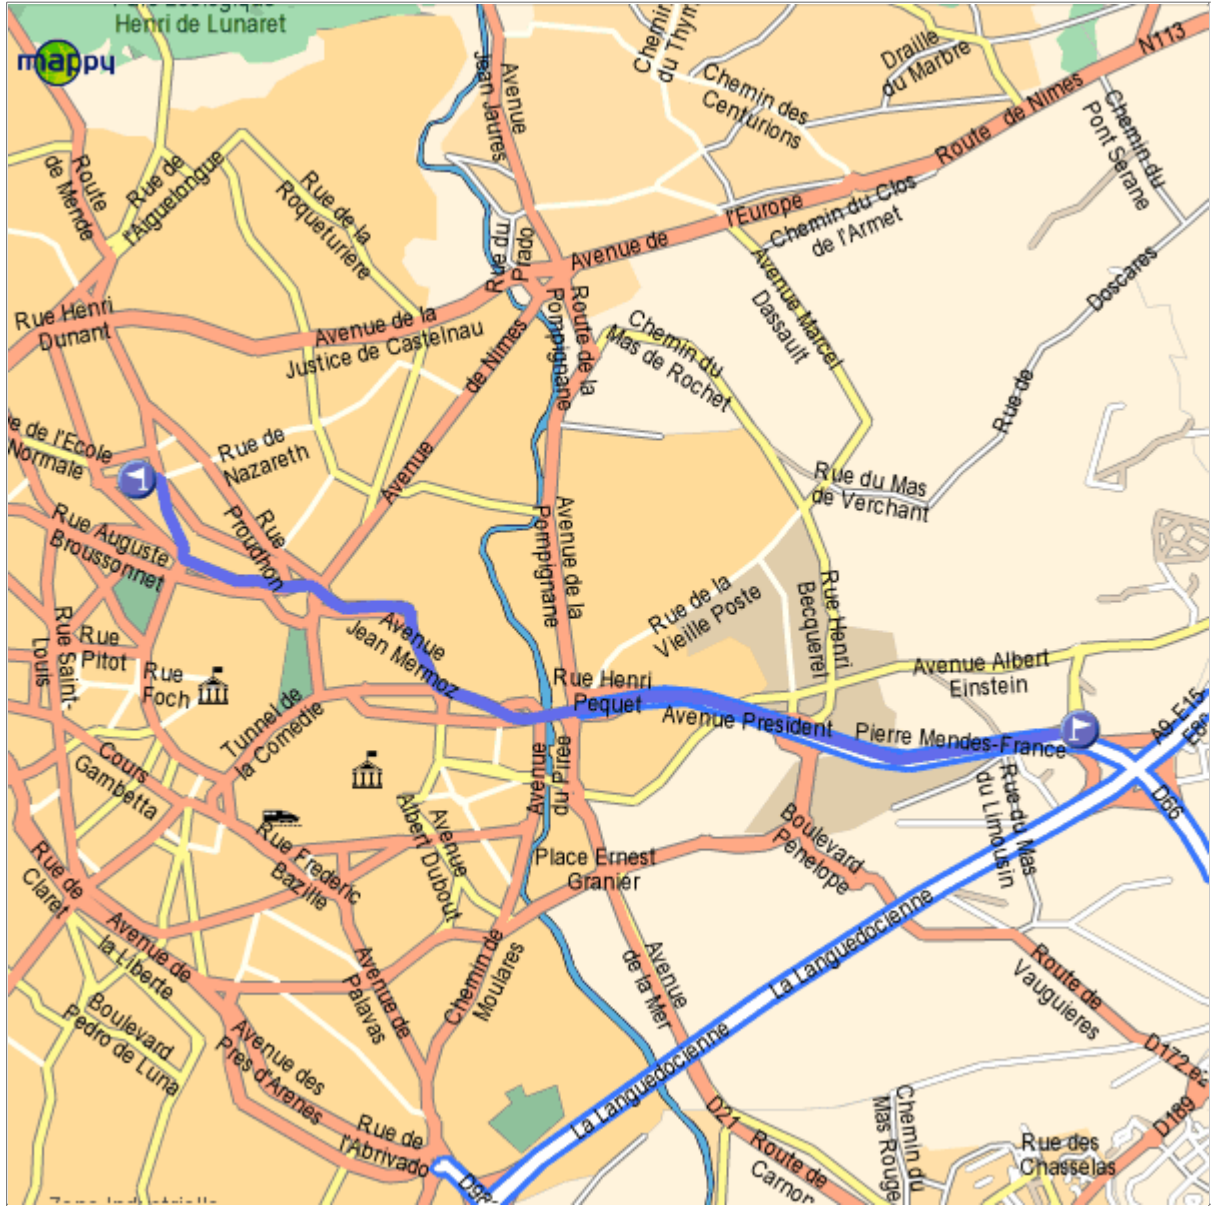

Utilisez la fonction [imprimer] de votre navigateur

www.mappy.com : itinéraires en Europe, plans des grandes villes européennes, réservation hôtelière, visites touristiques...

Recevez ou envoyez vos plans et itinéraires par fax sur 0617 mappy (0,843 €/mn)

> Votre itinéraire : De Rond-point du Zénith A Rue Moquin Tandon Montpellier

800 m Vos notes

© Iti Mappy - Données © TeleAtlas

Empty rectangular box for notes.