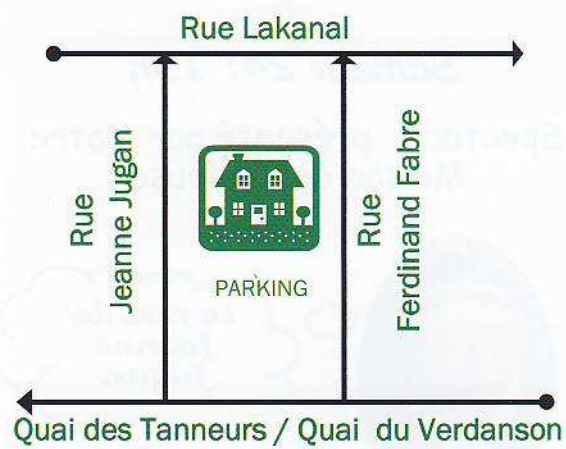

*ENTREE
4 RUE J. JUGAN*

BOUTONNET

BEAUX ARTS

Place
ALBERT 1er

CORUM

*Petites Soeurs des Pauvres
Ma Maison
4, rue Jeanne Jugan
34090 Montpellier
Tél : 04.99.77.27.50*